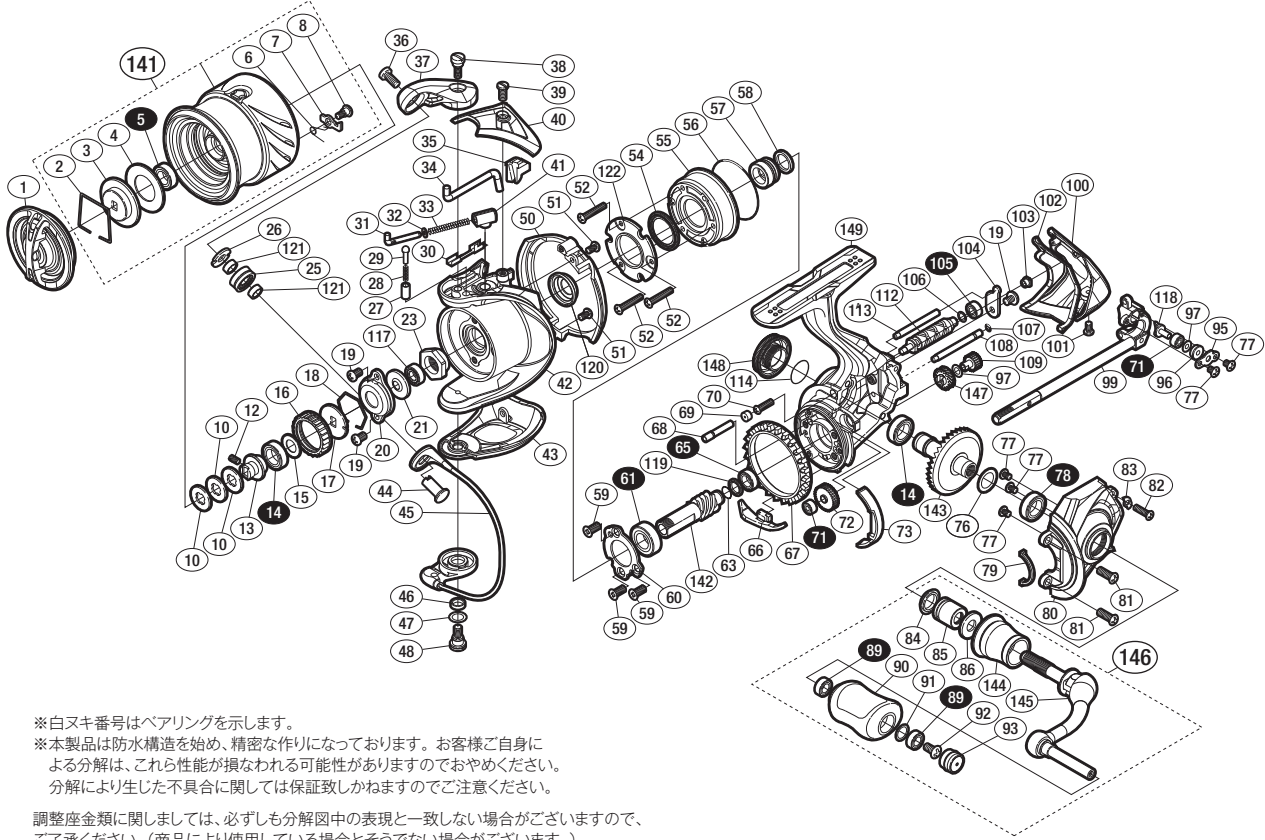

'14 ステラ C2000S

商品コード 5-SE41 B020

本体価格(税別) 76,000円

短縮コード **03239**

※白スキ番号はベアリングを示します。

※本製品は防水構造を始め、精密な作りになっております。お客様ご自身による分解は、これら性能が損なわれる可能性がありますのでおやめください。分解により生じた不具合に関しては保証致しかねますのでご注意ください。

調整座金類に関しましては、必ずしも分解図中の表現と一致しない場合がございますので、ご了承ください。(商品により使用している場合とそうでない場合がございます。)

部品番号	部品名	本体価格(税別)
1	ドラグノブ	9,000
2	抜ケ止メバネ	100
3	小判座金	300
4	ドラグ座金	100
5	ボールベアリング(6×10×3 SARB)	1,200
6	スプールピンバネ	100
7	スプールピン	100
8	固定ボルト	100
10	スプール座金	50
12	セットスクリュー(M2×5)	100
13	メインシャフトベアリングガイド	500
14	ボールベアリング(7×11×3 SARB)	1,200
15	座金	50
16	ドラグ音出シラチェット	300
17	スプール受け	100
18	ラチェットバネ	100
19	固定ボルト	200
20	リテーナー	200
21	ローターベアリングシール	300
23	ローターナット	800
25	ラインローラー	1,500
26	ラインローラー受け	100
27	音出シバネカラー	100
28	音出シバネ	100
29	音出シピン	100
30	内ゲリレバーシート	100
31	アームバネガイド(A)	300
32	アームバネガイド(A)カラー	100
33	アームカムバネ	100
34	内ゲリレバー	200
35	内ゲリレバーカバー	100
36	固定ボルト	200
37	アームカム	600
38	固定ボルト	200
39	固定ボルト	200
40	アームカムバネカバー	1,000
41	アームカムバネシート	200
42	ローター	9,000
43	ベール取付ケカバー	1,500
44	アーム固定軸	300