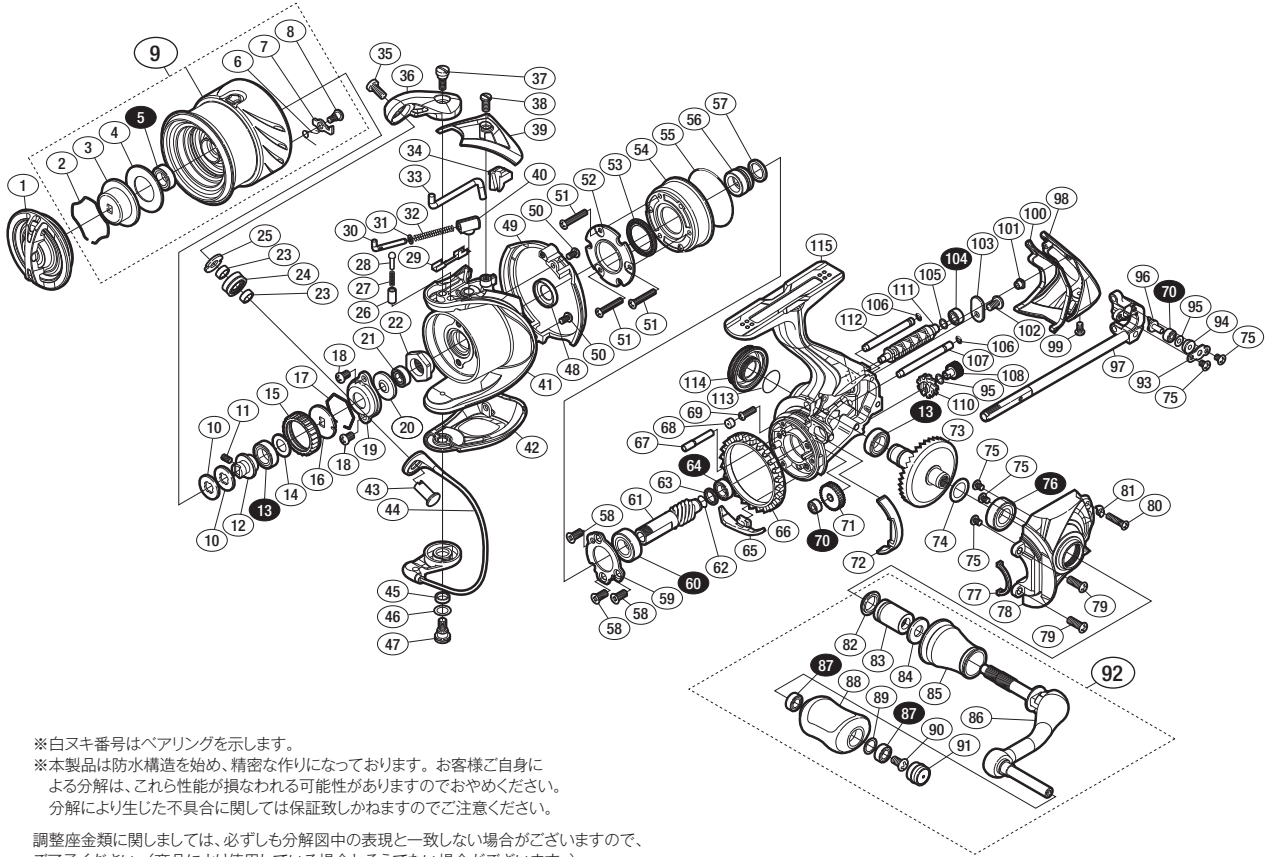

'14 ステラ C2500HGS

商品コード 5-SE41 B27

本体価格(税別) 77,000円

短縮コード 03282

※白スキ番号はベアリングを示します。

※本製品は防水構造を始め、精密な作りになっております。お客様ご自身による分解は、これら性能が損なわれる可能性がありますのでおやめください。分解により生じた不具合に関しては保証致しかねますのでご注意ください。

調整座金類にしましては、必ずしも分解図中の表現と一致しない場合がございますので、ご了承ください。(商品により使用している場合とそうでない場合がございます。)

部品番号	部品名	本体価格(税別)
1	ドラグノブ	9,000
2	抜ケ止メバネ	100
3	小判座金	500
4	ドラグ座金	100
5	ボールベアリング(6×10×3 SARB)	1,200
6	スプールピンバネ	100
7	スプールピン	100
8	固定ボルト	100
9	スプール組	12,000
10	スプール座金	50
11	セットスクリュー(M2×5)	100
12	スプール軸ベアリングガイド	500
13	ボールベアリング(7×11×3 SARB)	1,200
14	座金	50
15	ドラグ音出シラチェット	300
16	スプール受け	100
17	ラチェットバネ	100
18	固定ボルト	200
19	リテーナー	200
20	ローターベアリングシール	300
21	ローター受けカラー組	1,500
22	ローターナット	800
23	ラインローラーベアリングカラー	200
24	ラインローラー	1,500
25	ラインローラー受け	100
26	音出シバネカラー	100
27	音出シバネ	100
28	音出シピン	100
29	内ゲリレバーシート	100
30	アームバネガイド(A)	300
31	アームバネガイド(A)カラー	100
32	アームカムバネ	100
33	内ゲリレバー	200
34	内ゲリレバーカバー	100
35	固定ボルト	200
36	アームカム	600
37	固定ボルト	200
38	固定ボルト	200
39	アームカムバネカバー	1,000
40	アームカムバネシート	200
41	ローター	9,000